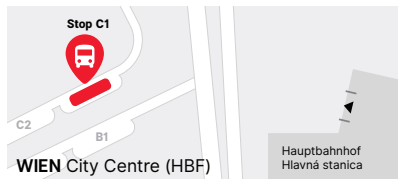

Viedeň

Smer / Richtung / Direction

Bratislava
Bus Station (AS)

Bratislava
Centrum, Most SNP

Schwechat
Flughafen (VIE)

Wien
Centrum (HBF)

Zastávka / Haltestelle / Bus stop	denne daily	denne daily	denne daily	denne daily	denne daily	denne daily	denne daily	denne daily	denne daily	denne daily	denne daily	denne daily	denne daily	denne daily	denne daily	denne daily	denne daily	denne daily	denne daily
Bratislava AS, Bus Station	3:00	4:00	5:00	6:00	7:00	8:00	9:00	10:00	11:00	12:00	13:00	14:00	15:00	16:00	17:00	18:00	19:00	20:00	22:00
Bratislava, Most SNP	3:03	4:08	5:08	6:08	7:08	8:08	9:08	10:08	11:08	12:08	13:08	14:08	15:08	16:08	17:08	18:08	19:08	20:08	22:08
Schwechat, Flughafen (VIE)	3:50	5:00	6:00	7:00	8:00	9:00	10:00	11:00	12:00	13:00	14:00	15:00	16:00	17:00	18:00	19:00	20:00	21:00	23:00
Wien, Centrum (HBF)				7:25	8:25	9:25	10:25	11:25	12:25	13:25	14:25	15:25	16:25	17:25	18:25	19:25	20:25	21:25	

Bratislava

Smer / Richtung / Direction

Wien
Centrum (HBF)

Schwechat
Flughafen (VIE)

Bratislava
Centrum, Most SNP

Bratislava
Bus Station (AS)

Zastávka / Haltestelle / Bus stop	denne daily	denne daily	denne daily	denne daily	denne daily	denne daily	denne daily	denne daily	denne daily	denne daily	denne daily	denne daily	denne daily	denne daily	denne daily	denne daily	denne daily	denne daily	denne daily	denne daily
Wien, Centrum (HBF)				8:00	9:00	10:00	11:00	12:00	13:00	14:00	15:00	16:00	17:00	18:00	19:00	20:00	21:00	22:20		
Schwechat, Flughafen (VIE)	3:55	6:30	7:30	8:30	9:30	10:30	11:30	12:30	13:30	14:30	15:30	16:30	17:30	18:30	19:30	20:30	21:30	22:50	23:59	
Bratislava, Most SNP	4:40	7:20	8:20	9:20	10:20	11:20	12:20	13:20	14:20	15:20	16:20	17:20	18:20	19:20	20:20	21:20	22:20	23:40	0:40	
Bratislava, Bus station	4:45	7:25	8:25	9:25	10:25	11:25	12:25	13:25	14:25	15:25	16:25	17:25	18:25	19:25	20:25	21:25	22:25	23:45	0:55	