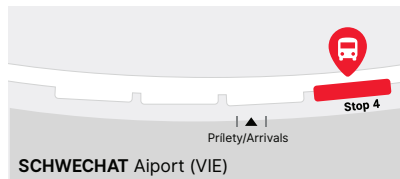

Viedeň

Smer / Richtung / Direction

Bratislava
Bus Station (AS)

Bratislava
Centrum, Most SNP

Schwechat
Flughafen (VIE)

Wien
Centrum (HBF)

Zastávka / Haltestelle / Bus stop	denne daily	denne daily	denne daily	denne daily	denne daily	denne daily	denne daily	denne daily	denne daily	denne daily	denne daily	denne daily	denne daily	denne daily	denne daily	denne daily	denne daily	denne daily	denne daily
Bratislava AS, Bus Station	EXPRESS		f		f		f		f		f		f		f		f		f
Bratislava, Most SNP	3:03	4:08	5:08	6:08	7:08	8:08	9:08	10:08	11:08	12:08	13:08	14:08	15:08	16:08	17:08	18:08	19:08	20:08	22:08
Schwechat, Flughafen (VIE)	3:50	5:00	6:00	7:00	8:00	9:00	10:00	11:00	12:00	13:00	14:00	15:00	16:00	17:00	18:00	19:00	20:00	21:00	23:00
Wien, Centrum (HBF)	|	|	|	7:25	8:25	9:25	10:25	11:25	12:25	13:25	14:25	15:25	16:25	17:25	18:25	19:25	20:25	21:25	23:25

Platný od: / Gültig ab: / Valid from: 9. 7. 2020 Na linkách je vnútroštátna preprava vylúčená. Dopravca je oprávnený vykonávať úpravu prevádzky počas štátnych sviatkov. / Inlandsverkehre sind nicht erlaubt. Der Beförderer ist berechtigt, die Abfahrtszeiten an Staatsfeiertagen zu ändern. / Domestic transport is not allowed. The carrier reserves the right to change the timetable on bank holidays. Dopravca / Beförderer / Carrier: Slovak Lines Express a. s.