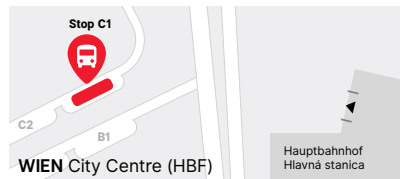

Viedeň

Smer / Richtung / Direction

Bratislava
Bus Station (AS)

Bratislava
Centrum, Most SNP

Schwechat
Flughafen (VIE)

Wien
Centrum (HBF)

Zastávka / Haltestelle / Bus stop	denne daily	denne daily	denne daily	denne daily	denne daily	denne daily	denne daily	denne daily	denne daily	denne daily	denne daily	denne daily	denne daily	denne daily	denne daily	denne daily	denne daily	denne daily	denne daily
Bratislava AS, Bus Station	EXPRESS		f		f		f		f		f		f		f		f		f
Bratislava, Most SNP	3:03	4:08	5:08	6:08	7:08	8:08	9:08	10:08	11:08	12:08	13:08	14:08	15:08	16:08	17:08	18:08	19:08	20:08	22:08
Schwechat, Flughafen (VIE)	3:50	5:00	6:00	7:00	8:00	9:00	10:00	11:00	12:00	13:00	14:00	15:00	16:00	17:00	18:00	19:00	20:00	21:00	23:00
Wien, Centrum (HBF)	|	|	|	7:25	8:25	9:25	10:25	11:25	12:25	13:25	14:25	15:25	16:25	17:25	18:25	19:25	20:25	21:25	23:25

Platný od: / Gültig ab: / Valid from: 9. 7. 2020 Na linkách je vnútroštátna preprava vylúčená. Dopravca je oprávnený vykonávať úpravu prevádzky počas štátnych sviatkov. / Inlandsverkehre sind nicht erlaubt. Der Beförderer ist berechtigt, die Abfahrtszeiten an Staatsfeiertagen zu ändern. / Domestic transport is not allowed. The carrier reserves the right to change the timetable on bank holidays. Dopravca / Beförderer / Carrier: Slovak Lines Express a. s.