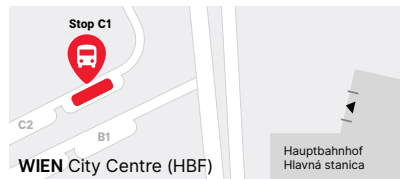

# Viedeň

Smer / Richtung / Direction

 **Bratislava**  
Bus Station (AS)

 **Bratislava**  
Centrum, Most SNP

 **Schwechat**  
Flughafen (VIE)

 **Wien**  
Centrum (HBF)

Zastávka / Haltestelle / Bus stop	denne daily	denne daily	denne daily	denne daily	denne daily	denne daily	denne daily	denne daily	denne daily	denne daily	denne daily	denne daily	denne daily	denne daily	denne daily
				f		f		f		f		f			f
<b>Bratislava AS, Bus Station</b>	4:00	6:00	8:00	9:00	10:00	11:00	12:00	13:00	14:00	15:00	16:00	17:00	18:00	20:00	22:00
<b>Bratislava, Most SNP</b>	4:08	6:08	8:08	9:08	10:08	11:08	12:08	13:08	14:08	15:08	16:08	17:08	18:08	20:08	22:08
<b>Schwechat, Flughafen (VIE)</b>	5:00	7:00	9:00	10:00	11:00	12:00	13:00	14:00	15:00	16:00	17:00	18:00	19:00	21:00	23:00
<b>Wien, Centrum (HBF)</b>	I	7:25	9:25	I	11:25	I	13:25	I	15:25	I	17:25	I	19:25	21:25	I

# Bratislava

Smer / Richtung / Direction

 **Wien**  
Centrum (HBF)

 **Schwechat**  
Flughafen (VIE)

 **Bratislava**  
Centrum, Most SNP

 **Bratislava**  
Bus Station (AS)

Zastávka / Haltestelle / Bus stop	denne daily	denne daily	denne daily	denne daily	denne daily	denne daily	denne daily	denne daily	denne daily	denne daily	denne daily	denne daily	denne daily	denne daily	denne daily
				f		f		f		f		f			f
<b>Wien, Centrum (HBF)</b>	I	8:00	10:00	I	12:00	I	14:00	I	16:00	I	18:00	I	20:00	22:20	I
<b>Schwechat, Flughafen (VIE)</b>	6:30	8:30	10:30	11:30	12:30	13:30	14:30	15:30	16:30	17:30	18:30	19:30	20:30	22:50	23:59
<b>Bratislava, Most SNP</b>	7:20	9:20	11:20	12:20	13:20	14:20	15:20	16:20	17:20	18:20	19:20	20:20	21:20	23:40	0:40
<b>Bratislava, Bus station</b>	7:25	9:25	11:25	12:25	13:25	14:25	15:25	16:25	17:25	18:25	19:25	20:25	21:25	23:45	0:55