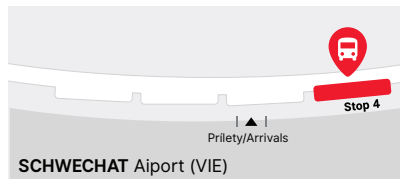

# Viedeň

Smer / Richtung / Direction

 **Bratislava**  
Bus Station (AS)

 **Bratislava**  
Centrum, Most SNP

 **Schwechat**  
Flughafen (VIE)

 **Wien**  
Centrum (HBF)

Zastávka / Haltestelle / Bus stop	denne daily	denne daily	denne daily	denne daily	denne daily	denne daily	denne daily	denne daily	denne daily	denne daily	denne daily	denne daily	denne daily	denne daily	denne daily
				f		f		f		f		f			f
<b>Bratislava AS, Bus Station</b>	4:00	6:00	8:00	9:00	10:00	11:00	12:00	13:00	14:00	15:00	16:00	17:00	18:00	20:00	22:00
<b>Bratislava, Most SNP</b>	4:08	6:08	8:08	9:08	10:08	11:08	12:08	13:08	14:08	15:08	16:08	17:08	18:08	20:08	22:08
<b>Schwechat, Flughafen (VIE)</b>	5:00	7:00	9:00	10:00	11:00	12:00	13:00	14:00	15:00	16:00	17:00	18:00	19:00	21:00	23:00
<b>Wien, Centrum (HBF)</b>	I	7:25	9:25	I	11:25	I	13:25	I	15:25	I	17:25	I	19:25	21:25	I

# Bratislava

Smer / Richtung / Direction

 **Wien**  
Centrum (HBF)

 **Schwechat**  
Flughafen (VIE)

 **Bratislava**  
Centrum, Most SNP

 **Bratislava**  
Bus Station (AS)

Zastávka / Haltestelle / Bus stop	denne daily	denne daily	denne daily	denne daily	denne daily	denne daily	denne daily	denne daily	denne daily	denne daily	denne daily	denne daily	denne daily	denne daily	denne daily
				f		f		f		f		f			f
<b>Wien, Centrum (HBF)</b>	I	8:00	10:00	I	12:00	I	14:00	I	16:00	I	18:00	I	20:00	22:20	I
<b>Schwechat, Flughafen (VIE)</b>	6:30	8:30	10:30	11:30	12:30	13:30	14:30	15:30	16:30	17:30	18:30	19:30	20:30	22:50	23:59
<b>Bratislava, Most SNP</b>	7:20	9:20	11:20	12:20	13:20	14:20	15:20	16:20	17:20	18:20	19:20	20:20	21:20	23:40	0:40
<b>Bratislava, Bus station</b>	7:25	9:25	11:25	12:25	13:25	14:25	15:25	16:25	17:25	18:25	19:25	20:25	21:25	23:45	0:55