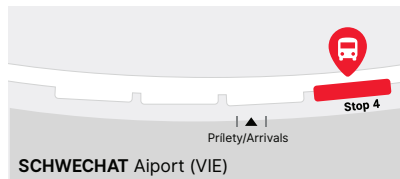

Viedeň

Smer / Richtung / Direction

Bratislava
Bus Station (AS)

Bratislava
Centrum, Most SNP

Schwechat
Flughafen (VIE)

Wien
Centrum (HBF)

Zastávka / Haltestelle / Bus stop	denne daily	denne daily	denne daily	denne daily	denne daily	denne daily	denne daily	denne daily	denne daily
Bratislava AS, Bus Station	4:00	6:00	8:00	10:00	12:00	14:00	16:00	18:00	20:00
Bratislava, Most SNP	4:08	6:08	8:08	10:08	12:08	14:08	16:08	18:08	20:08
Schwechat, Flughafen (VIE)	5:00	7:00	9:00	11:00	13:00	15:00	17:00	19:00	21:00
Wien, Centrum (HBF)	I	7:25	9:25	11:25	13:25	15:25	17:25	19:25	21:25

Bratislava

Smer / Richtung / Direction

Wien
Centrum (HBF)

Schwechat
Flughafen (VIE)

Bratislava
Centrum, Most SNP

Bratislava
Bus Station (AS)

Zastávka / Haltestelle / Bus stop	denne daily	denne daily	denne daily	denne daily	denne daily	denne daily	denne daily	denne daily	denne daily
Wien, Centrum (HBF)	I	8:00	10:00	12:00	14:00	16:00	18:00	20:00	22:20
Schwechat, Flughafen (VIE)	6:30	8:30	10:30	12:30	14:30	16:30	18:30	20:30	22:50
Bratislava, Most SNP	7:20	9:20	11:20	13:20	15:20	17:20	19:20	21:20	23:40
Bratislava, Bus station	7:25	9:25	11:25	13:25	15:25	17:25	19:25	21:25	23:45