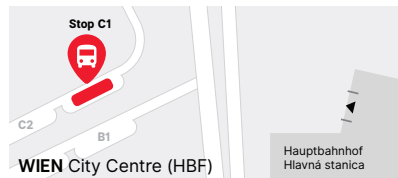

Viedeň

Smer / Direction

Bratislava
Bus Station (AS)

Bratislava
Centrum, Most SNP

Schwechat
Flughafen (VIE)

Wien
Centrum (HBF)

Zastávka / Bus stop	denne daily	denne daily	denne daily	denne daily	denne daily	denne daily	denne daily	denne daily	denne daily
Poznámka / Note	1, 4	5						2	3
Bratislava AS, Bus Station	4:00	6:00	8:00	10:00	12:00	14:00	16:00	18:00	20:00
Bratislava, Most SNP	4:08	6:08	8:08	10:08	12:08	14:08	16:08	18:08	20:08
Schwechat, Flughafen (VIE)	5:00	7:00	9:00	11:00	13:00	15:00	17:00	19:00	21:00
Wien, Centrum (HBF)	I	7:25	9:25	11:25	13:25	15:25	17:25	19:25	21:25

Platný od / Valid from: 30. 11. 2020 Na linkách je vnútroštátna preprava vylúčená. Dopravca je oprávnený vykonávať úpravu prevádzky počas štátnych sviatkov. / Domestic transport is not allowed. The carrier reserves the right to change the timetable on bank holidays. Dopravca / Carrier: Slovak Lines Express a. s.

Lístky si môžete kúpiť aj v mobilnej aplikácii alebo na www.slovaklines.sk / You can also buy tickets via our mobile app or at www.slovaklines.com.